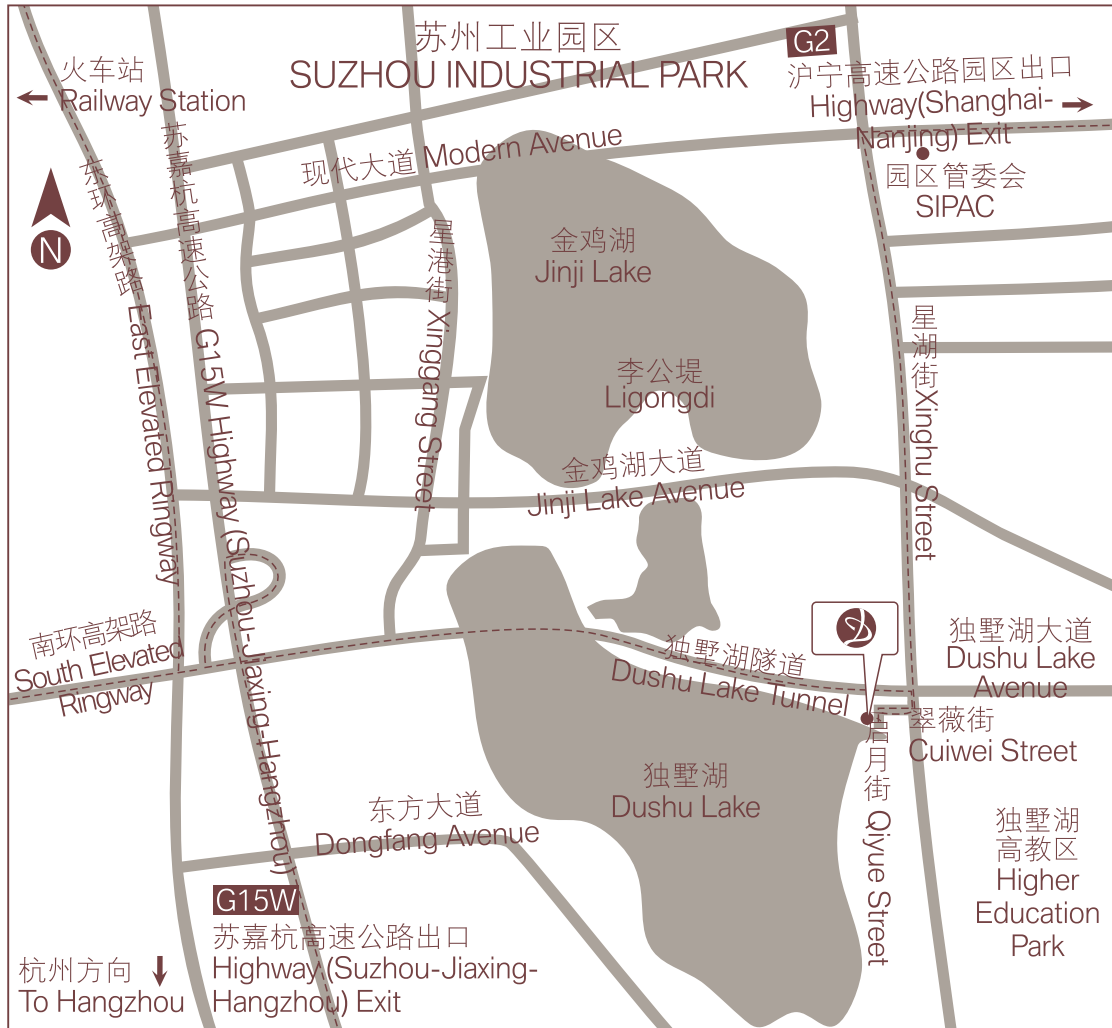

独墅湖会议酒店

DUSHU LAKE HOTEL

SUZHOU · CHINA

中国江苏省苏州工业园区启月街299号(独墅湖月亮湾北) 邮编: 215123
299 Qiyue Street (North of Moon Bay, Dushu Lake),
Suzhou Industrial Park, Jiangsu 215123, China

酒店服务设施平面示意图
Hotel Service Facilities Floor Indicator

独墅湖会议酒店
DUSHU LAKE HOTEL
SUZHOU · CHINA

独墅阁
Premier House

水疗中心
Spa

康乐中心
Health & Recreation Center

畅
Song KTV

逸景亭
The Octagon

大堂酒廊
D Lounge

商务中心
Business Center