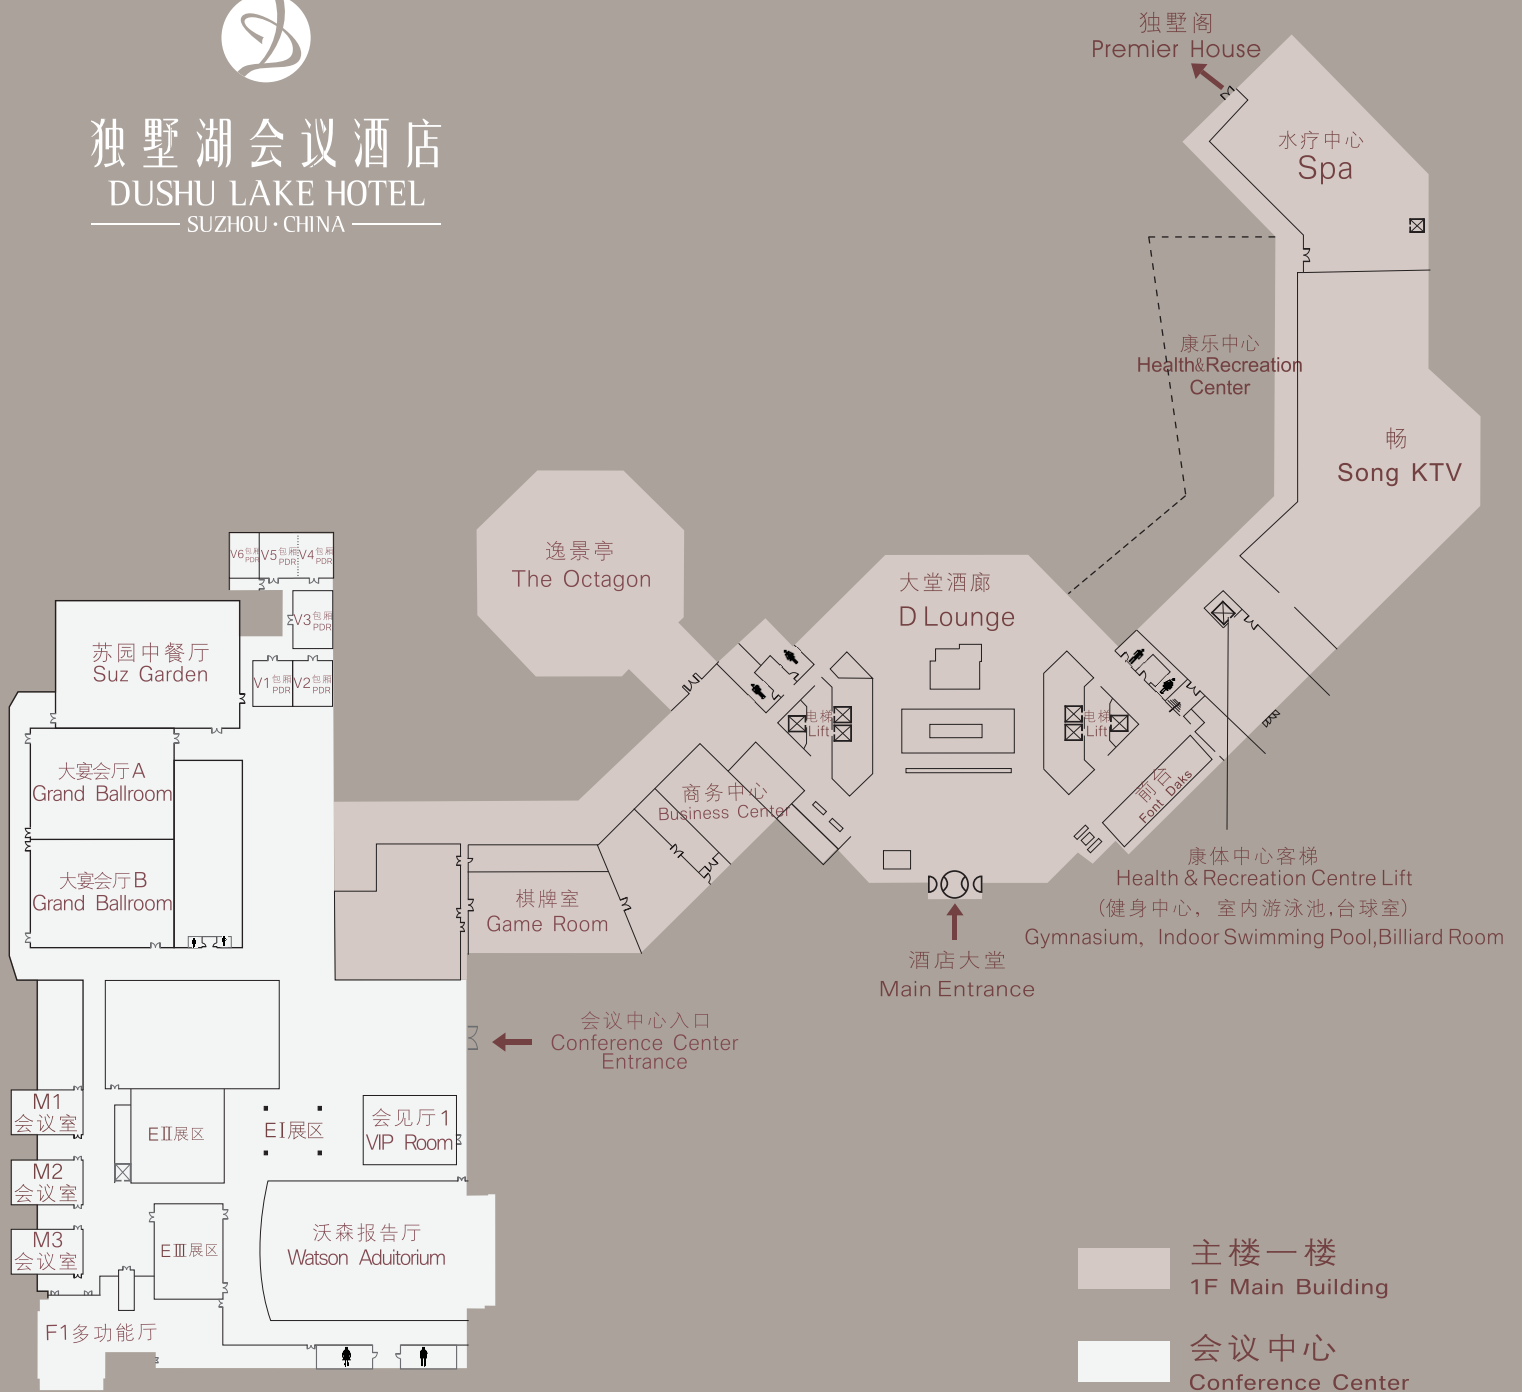

独墅湖会议酒店

DUSHU LAKE HOTEL

SUZHOU · CHINA

中国江苏省苏州工业园区启月街299号(独墅湖月亮湾北) 邮编: 215123
299 Qiyue Street (North of Moon Bay, Dushu Lake),
Suzhou Industrial Park, Jiangsu 215123, China

酒店服务设施平面示意图
Hotel Service Facilities Floor Indicator

独墅湖会议酒店
DUSHU LAKE HOTEL
SUZHOU · CHINA

独墅阁
Premier House

水疗中心
Spa

康乐中心
Health & Recreation Center

畅
Song KTV

逸景亭
The Octagon

大堂酒廊
D Lounge

商务中心
Business Center

棋牌室
Game Room

酒店大堂
Main Entrance

康体中心客梯
Health & Recreation Centre Lift
(健身中心, 室内游泳池, 台球室)
Gymnasium, Indoor Swimming Pool, Billiard Room

会议中心入口
Conference Center Entrance

苏园中餐厅
Suz Garden

大宴会厅A
Grand Ballroom

大宴会厅B
Grand Ballroom

M1
会议室

M2
会议室

M3
会议室

F1多功能厅

EII 展区

EI 展区

会见厅1
VIP Room